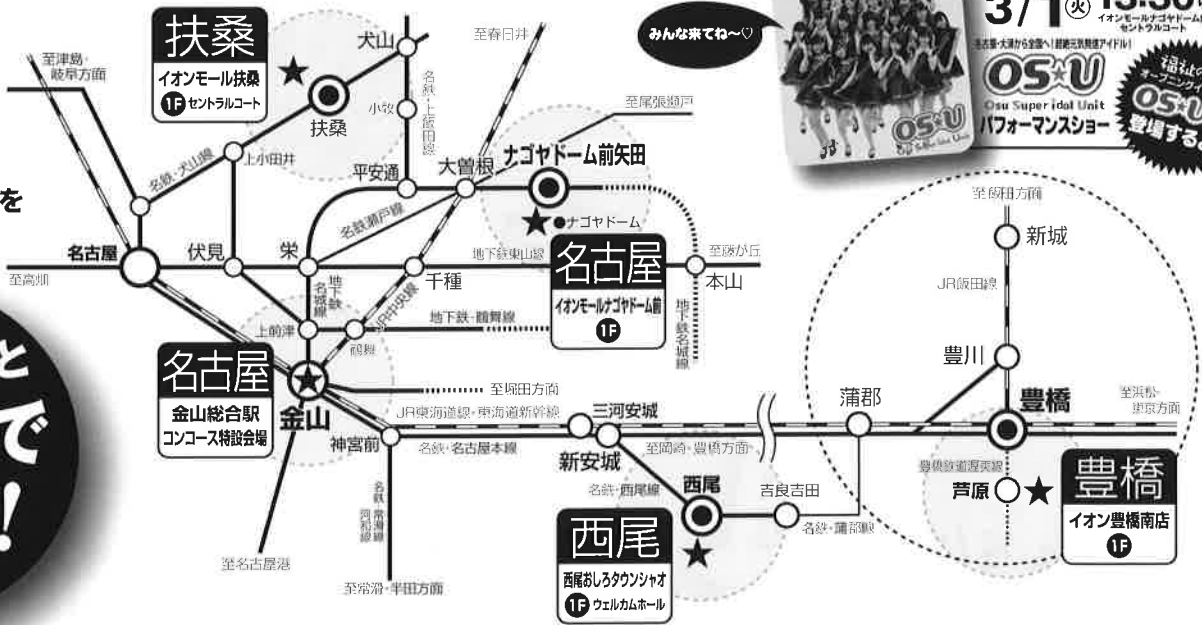

2016 3月7日(月)▶11日(金) イオンモール 扶桑1階
9:00▶19:00 (最終日18:00まで) 丹羽郡扶桑町大字南山名高塚5の1

福祉の店
1F

2016 3月1日(火)▶3月7日(日) イオンモール ナゴヤドーム前1階
9:00▶19:00 名古屋市東区矢田南四丁目102番3号

福祉の店
1F

3/5(土)・6(日)はウエストコートのみ開催です。

ウエストコート サウスコート

福祉の店

OS*U パフォーマンス終了後販売のお手伝いをしてくれます!
※3/1(火)のみ

オープニングイベント会場

オープニングイベント開催

パフォーマンス終了後販売のお手伝いをしてくれます!

2016 3/1(火) 13:30より
イオンモールナゴヤドーム前 センทรัลコート

OS*U Osu Super idol Unit パフォーマンスショー

福祉の店 オープニングイベントにOS*Uが登場するよ!

「ココロのお店」をさがしにいこう。

今回もなんと
5会場で
開催!

2016 3月15日(火)▶17日(木) 金山総合駅 コンコース特設会場
9:30▶19:30 (最終日16:30まで) 名古屋市中区金山1丁目1905

福祉の店
コンコース南口出口側

2016 3月2日(水)▶3月7日(日) 西尾おしるタウンシャオ 1階
10:00▶19:00 (最終日15:00まで) 西尾市下町御城下23番地1

福祉の店

2016 3月8日(火)▶14日(日) イオン豊橋南店 1階
9:30▶19:00 (最終日18:00まで) 豊橋市野依町字落合1-12